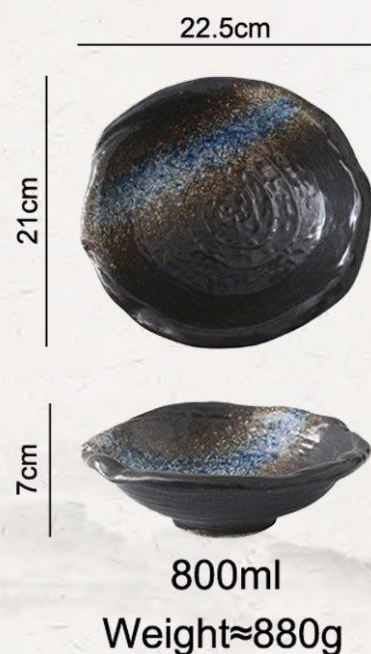

BARK BOWL

Note: The color may be slightly off due to the fact that the monitor is shooting the light